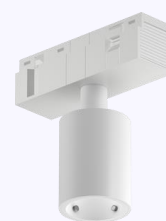

Przyłącze mechaniczne