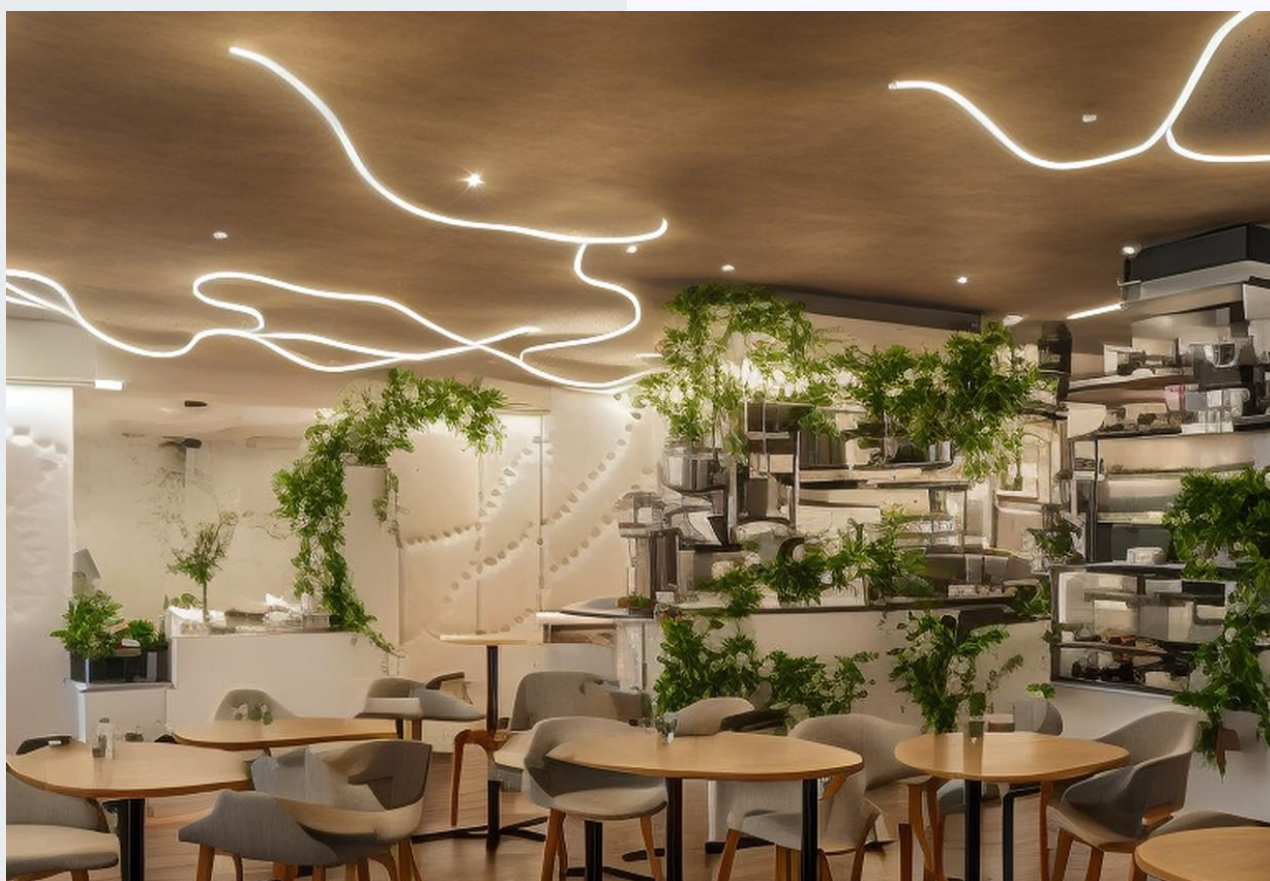

Stwórz swoją przestrzeń