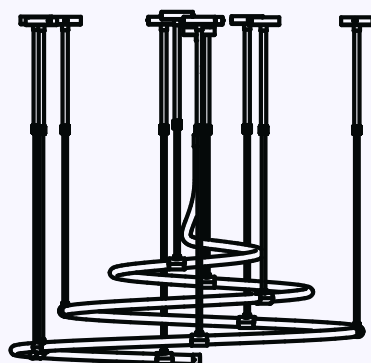

ARTLINE

INSIGHT

SPECTRA
LIGHTING

ARTLINE

Oświetl swoje wnętrze linią ARTLINE - elastyczną linią oświetleniową wykonaną z silikonu. Dzięki smukłej konstrukcji o średnicy 23 mm, bez wysiłku dodasz nutkę elegancji do dowolnej przestrzeni.

Podnieś poziom swojej przestrzeni i uwolnij swoją kreatywność w stylowy sposób.

Ø 23mm

Dystrybucja światła

Min. gięcia Ø 200mm

ArtLine

ARTLINE LED TAPE LIGHT

- 3000 K / 4000 K
- CRI \geq 90
- 24V/DC, 48V/DC
- 15W / 570-600 lm / 38-40 lm/W
- IP67
- 5m rolka

[mm]

Akcesoria instalacyjne

Kolory

Baza sufitowa D=80mm z uchwytem do montażu cyrkularnego oraz przewodem zasilającym L=1500 mm.

Uchwyt transparentny, do montażu na powierzchnię.

Baza sufitowa D=80mm z uchwytem do montażu pionowego oraz przewodem zasilającym L= 1500 mm.

Baza sufitowa D=80mm z uchwytem do robienia łuków

Baza sufitowa D=80mm z uchwytem poziomym oraz sztywnym regulowanym zawieszaniem L=500-1000mm

Akcesoria instalacyjne

Kolory

Baza ścienna d=80mm z uchwytemi do robienia kształtów geometrycznych