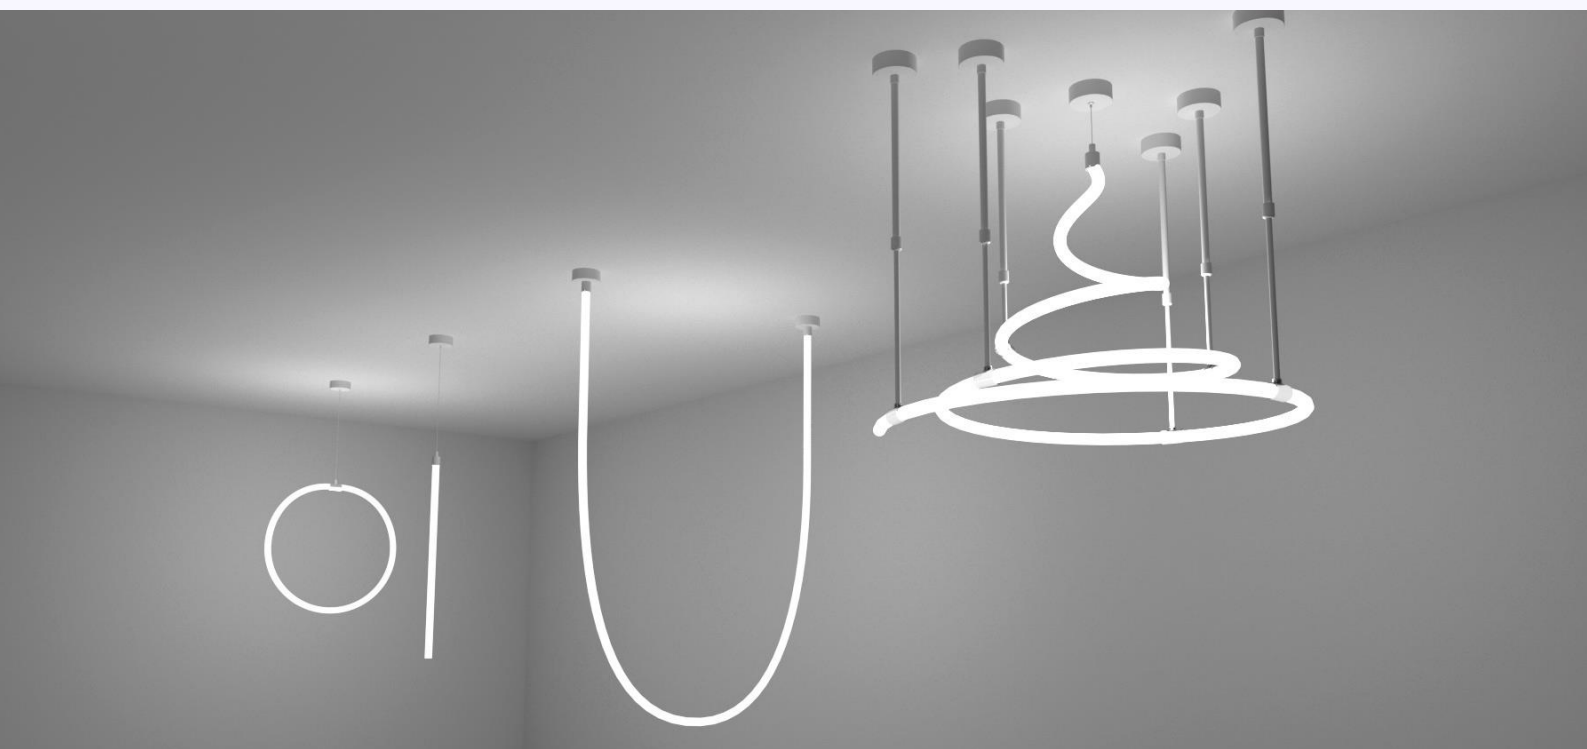

ARTLINE

INSIGHT

SPECTRA
LIGHTING

ARTLINE

Oświetl swoje wnętrze linią ARTLINE - elastyczną linią oświetleniową wykonaną z silikonu. Dzięki smukłej konstrukcji o średnicy 23 mm, bez wysiłku dodasz nutkę elegancji do dowolnej przestrzeni.

Poczuj magię całkowicie jednorodnego oświetlenia dzięki matowemu wykończeniu i emisji światła o 360° z pomocą energooszczędnych diod LED.

Za pomocą różnych sposobów montażu - na ścianie, na suficie lub w systemie Insight track - możesz łatwo dostosować oświetlenie do swoich potrzeb.

Podnieś poziom swojej przestrzeni i uwolnij swoją kreatywność w stylowy sposób.

Ø 23mm

Dystrybucja światła

Min. gięcia Ø 200mm

ArtLine

ARTLINE LED TAPE LIGHT

- 3000 K / 4000 K
- CRI \geq 90
- 24V/DC, 48V/DC
- 15W / 570-600 lm / 38-40 lm/W
- IP67
- 5m rolka

ARTLINE INSIGHT

Kolory

Insight Artline oferuje niemal nieograniczone możliwości integrowania światła w wizję architektoniczną. Elastyczna linia oświetleniowa może być zawieszona prosto z sufitu, artystycznie zwisająca lub zapętlna wokół siebie.