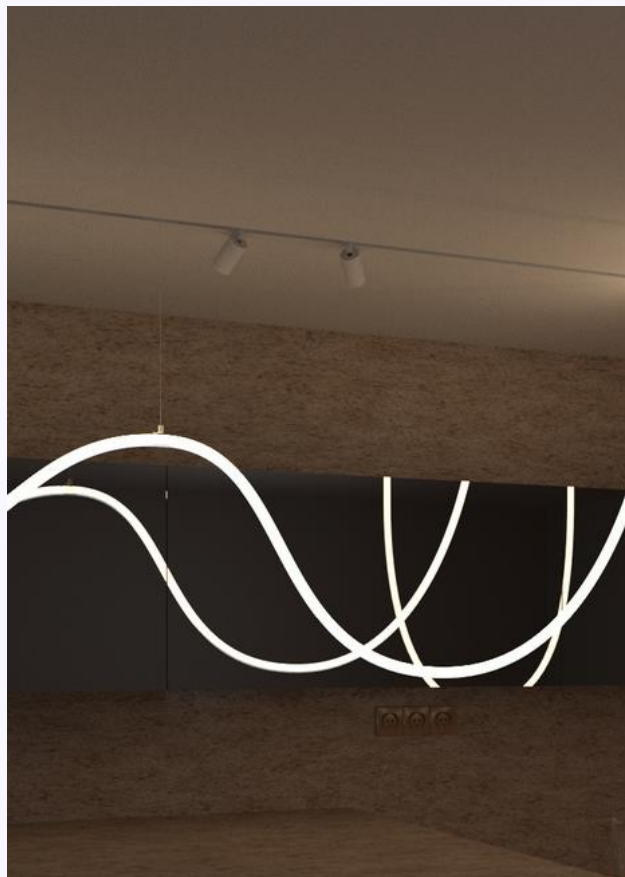

Stwórz swoją przestrzeń