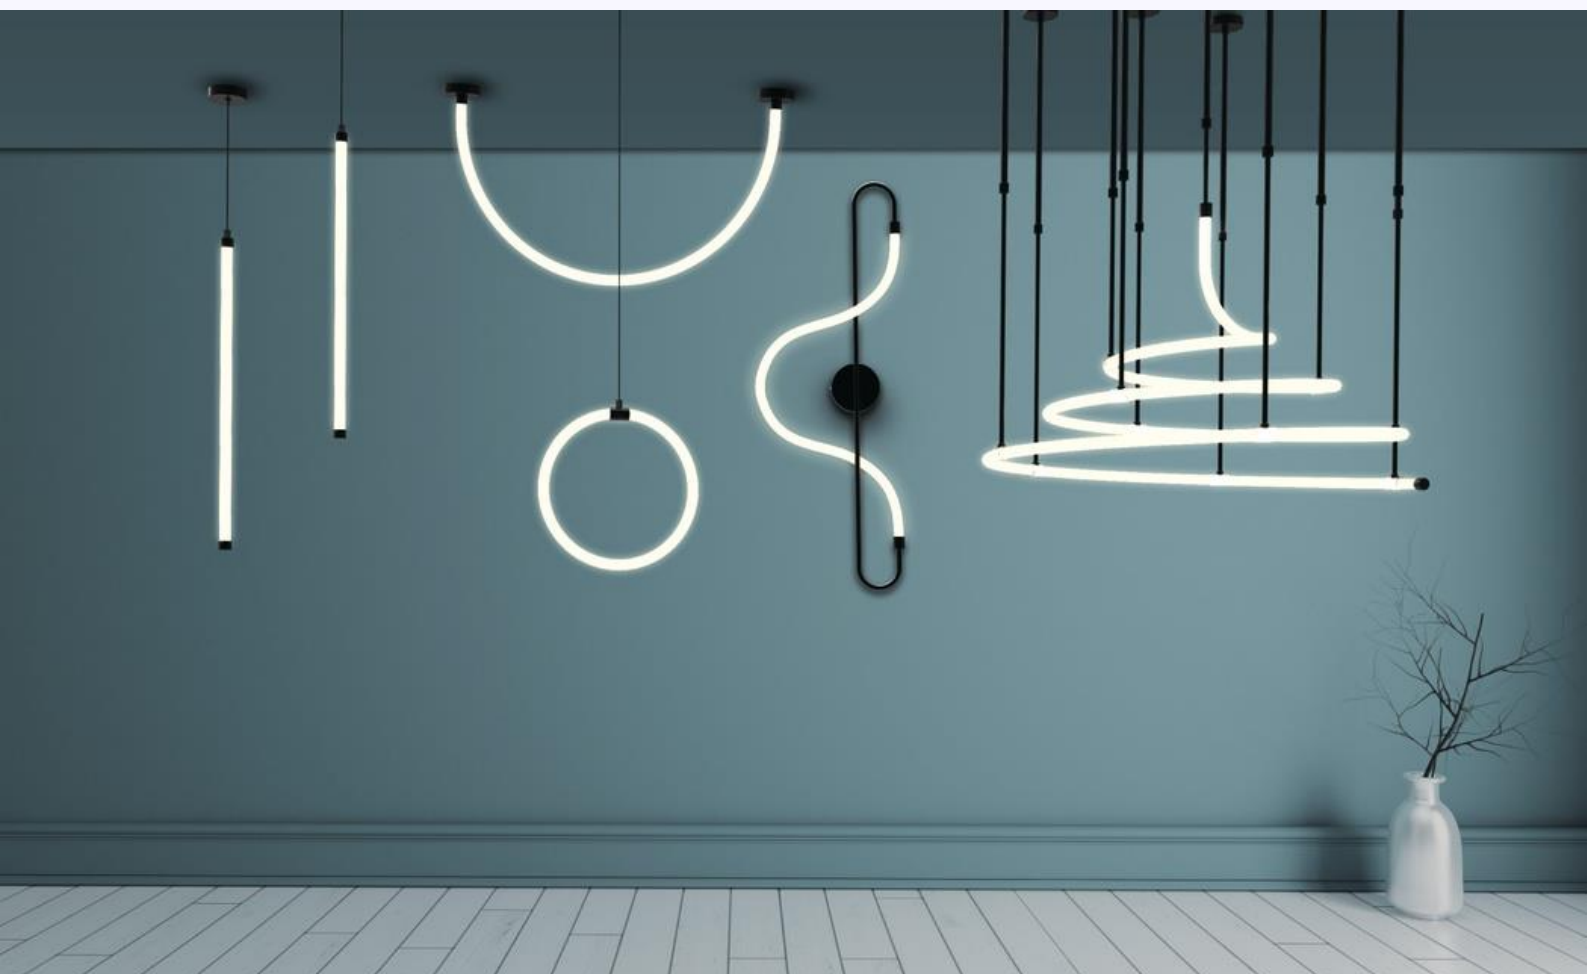

ARTLINE

INSIGHT

SPECTRA
LIGHTING

ARTLINE

Oświetl swoje wnętrze linią ARTLINE - elastyczną linią oświetleniową wykonaną z silikonu. Dzięki smukłej konstrukcji o średnicy 23 mm, bez wysiłku dodasz nutkę elegancji do dowolnej przestrzeni.

Poczuj magię całkowicie jednorodnego oświetlenia dzięki matowemu wykończeniu i emisji światła o 360° z pomocą energooszczędnych diod LED.

Za pomocą różnych sposobów montażu - na ścianie, na suficie lub w systemie Insight track - możesz łatwo dostosować oświetlenie do swoich potrzeb.

Baza sufitowa D=80mm z uchwytem do robienia łuków

Baza sufitowa D=80mm z uchwytem poziomym oraz sztywnym regulowanym zawieszaniem L=500-1000mm

Akcesoria instalacyjne

Kolory

Baza ścienna d=80mm z uchwytemi do robienia kształtów geometrycznych

ARTLINE INSIGHT

Kolory

Insight Artline oferuje niemal nieograniczone możliwości integrowania światła w wizję architektoniczną. Elastyczna linia oświetleniowa może być zawieszona prosto z sufitu, artystycznie zwisająca lub zapętlna wokół siebie.