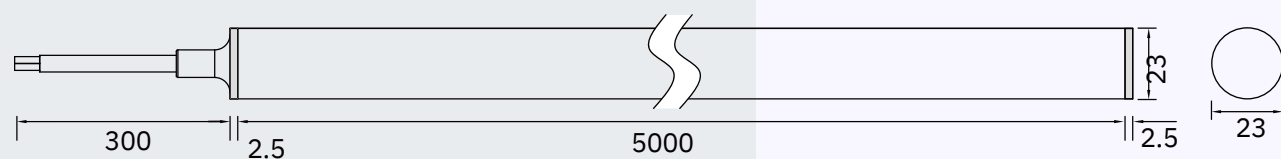

Podnieś poziom swojej przestrzeni i uwolnij swoją kreatywność w stylowy sposób.

Ø 23mm

Dystrybucja światła

Min. gięcia Ø 200mm

ArtLine

ARTLINE LED TAPE LIGHT

- 3000 K / 4000 K
- CRI \geq 90
- 24V/DC, 48V/DC
- 15W / 570-600 lm / 38-40 lm/W
- IP67
- 5m rolka

[mm]

Akcesoria instalacyjne

Kolory

Baza sufitowa D=80mm z uchwytem do montażu cyrkularnego oraz przewodem zasilającym L=1500 mm.

Uchwyt transparentny, do montażu na powierzchnię.

Baza sufitowa D=80mm z uchwytem do montażu pionowego oraz przewodem zasilającym L= 1500 mm.

Baza sufitowa D=80mm z uchwytem do robienia łuków

Baza sufitowa D=80mm z uchwytem poziomym oraz sztywnym regulowanym zawieszaniem L=500-1000mm

Akcesoria instalacyjne

Kolory

Baza ścienna d=80mm z uchwytemi do robienia kształtów geometrycznych