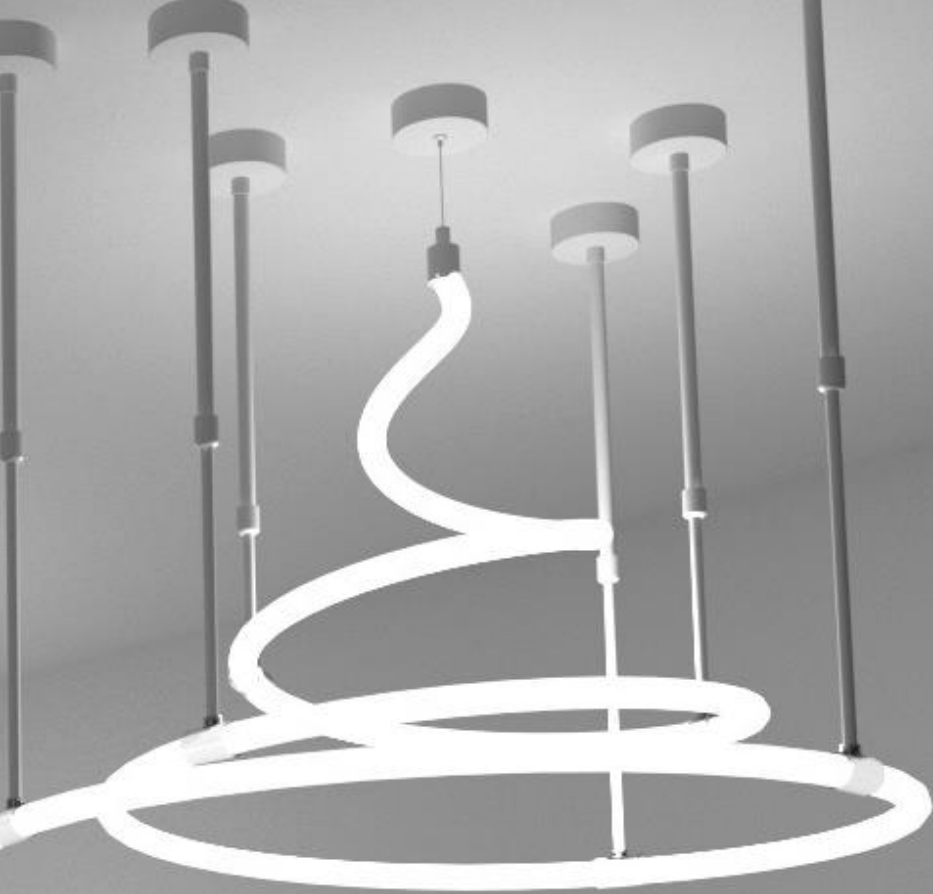

ARTLINE

INSIGHT

Spectra Lighting
ul. Ostródzka 53 03-289 Warsaw

phone: +48 22 567 01 00
e-mail: office@spectra-lighting.pl