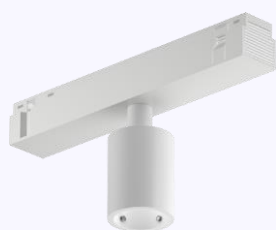

ARTLINE INSIGHT

Kolory

Insight Artline oferuje niemal nieograniczone możliwości integrowania światła w wizję architektoniczną. Elastyczna linia oświetleniowa może być zawieszona prosto z sufitu, artystycznie zwisająca lub zapętlna wokół siebie.

System Insight pozwala wykorzystać kreatywną swobodę do dekorowania sufitów dynamicznymi falami lub tworzenia estetycznego miksu, który wzbudza emocje i fascynuje każdego obserwatora.

Przyłącze zasilające