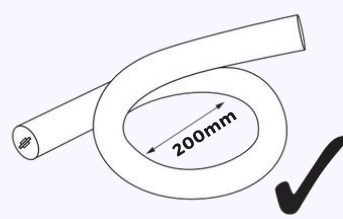

ARTLINE

INSIGHT

SPECTRA
LIGHTING

ARTLINE

Oświetl swoje wnętrze linią ARTLINE - elastyczną linią oświetleniową wykonaną z silikonu. Dzięki smukłej konstrukcji o średnicy 23 mm, bez wysiłku dodasz nutkę elegancji do dowolnej przestrzeni.

Podnieś poziom swojej przestrzeni i uwolnij swoją kreatywność w stylowy sposób.

Ø 23mm

Dystrybucja światła

Min. gięcia Ø 200mm

ArtLine

ARTLINE LED TAPE LIGHT

- 3000 K / 4000 K
- CRI \geq 90
- 24V/DC, 48V/DC
- 15W / 570-600 lm / 38-40 lm/W
- IP67
- 5m rolka

[mm]

Akcesoria instalacyjne

Kolory

Baza sufitowa D=80mm z uchwytem do montażu cyrkularnego oraz przewodem zasilającym L=1500 mm.

Uchwyt transparentny, do montażu na powierzchnię.

Baza sufitowa D=80mm z uchwytem do montażu pionowego oraz przewodem zasilającym L= 1500 mm.

Baza sufitowa D=80mm z uchwytem do robienia łuków

Baza sufitowa D=80mm z uchwytem poziomym oraz sztywnym regulowanym zawieszaniem L=500-1000mm

Akcesoria instalacyjne

Kolory

Baza ścienna d=80mm z uchwytemi do robienia kształtów geometrycznych