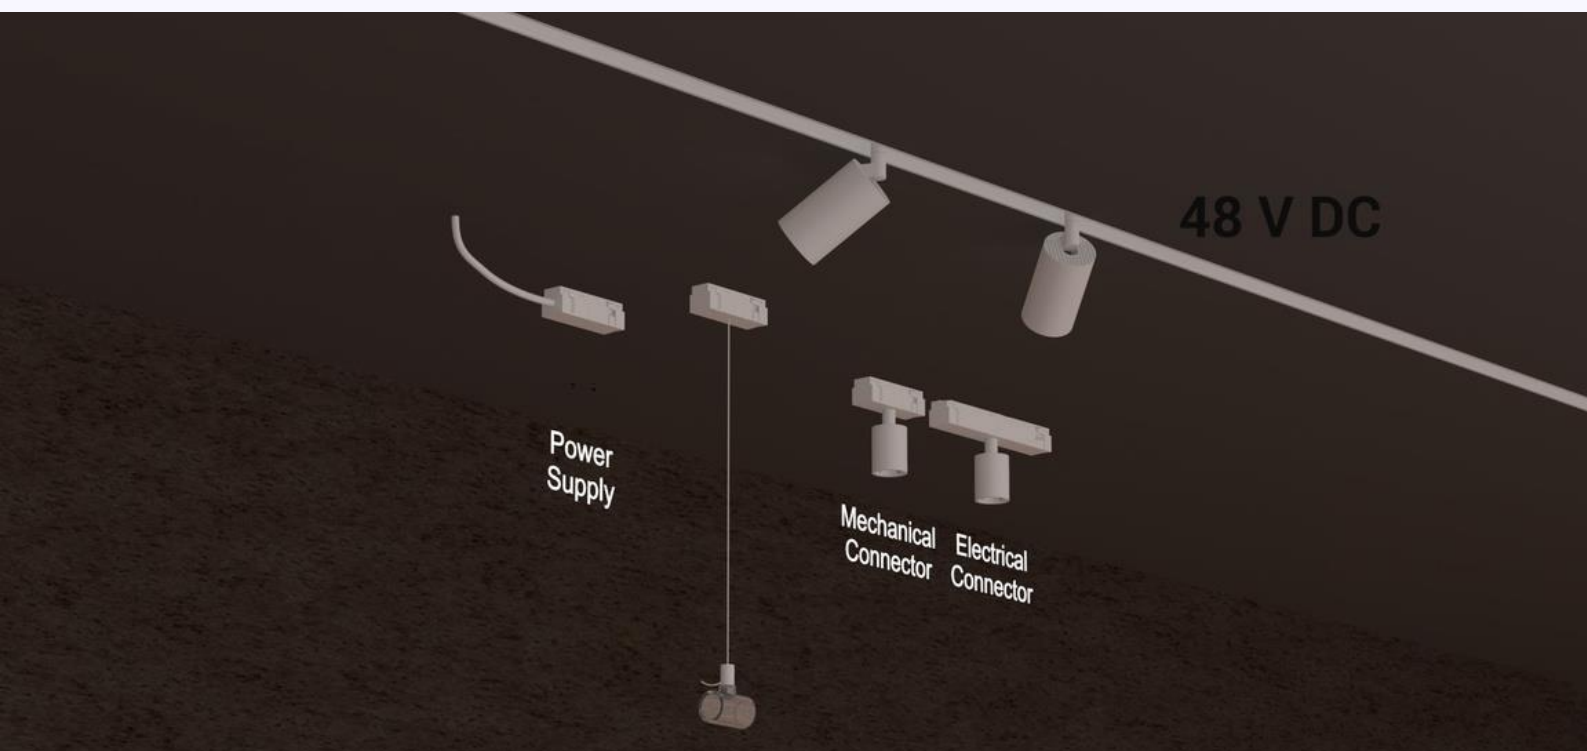

ARTLINE INSIGHT

Kolory

Insight Artline oferuje niemal nieograniczone możliwości integrowania światła w wizję architektoniczną. Elastyczna linia oświetleniowa może być zawieszona prosto z sufitu, artystycznie zwisająca lub zapętlna wokół siebie.

System Insight pozwala wykorzystać kreatywną swobodę do dekorowania sufitów dynamicznymi falami lub tworzenia estetycznego miksu, który wzbudza emocje i fascynuje każdego obserwatora.

Przyłącze zasilające