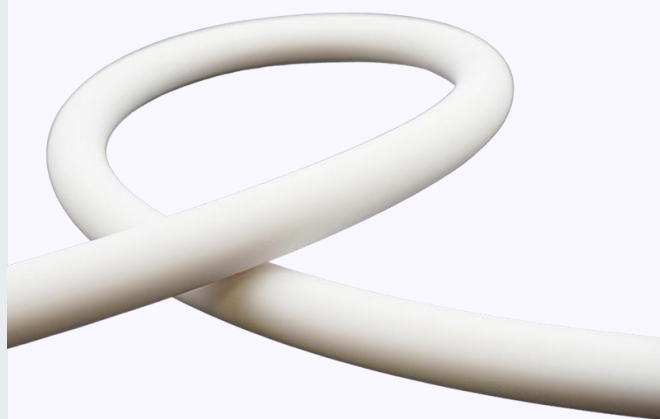

ARTLINE

INSIGHT

SPECTRA
LIGHTING

ARTLINE

Oświetl swoje wnętrze linią ARTLINE - elastyczną linią oświetleniową wykonaną z silikonu. Dzięki smukłej konstrukcji o średnicy 23 mm, bez wysiłku dodasz nutkę elegancji do dowolnej przestrzeni.

Podnieś poziom swojej przestrzeni i uwolnij swoją kreatywność w stylowy sposób.

Ø 23mm

Dystrybucja światła

Min. gięcia Ø 200mm

ArtLine

ARTLINE LED TAPE LIGHT

- 3000 K / 4000 K
- CRI \geq 90
- 24V/DC, 48V/DC
- 15W / 570-600 lm / 38-40 lm/W
- IP67
- 5m rolka

[mm]

Akcesoria instalacyjne

Kolory

Baza sufitowa D=80mm z uchwytem do montażu cyrkularnego oraz przewodem zasilającym L=1500 mm.

Uchwyt transparentny, do montażu na powierzchnię.

Baza sufitowa D=80mm z uchwytem do montażu pionowego oraz przewodem zasilającym L= 1500 mm.

Baza sufitowa D=80mm z uchwytem do robienia łuków

Baza sufitowa D=80mm z uchwytem poziomym oraz sztywnym regulowanym zawieszaniem L=500-1000mm

Akcesoria instalacyjne

Kolory

Baza ścienna d=80mm z uchwytemi do robienia kształtów geometrycznych